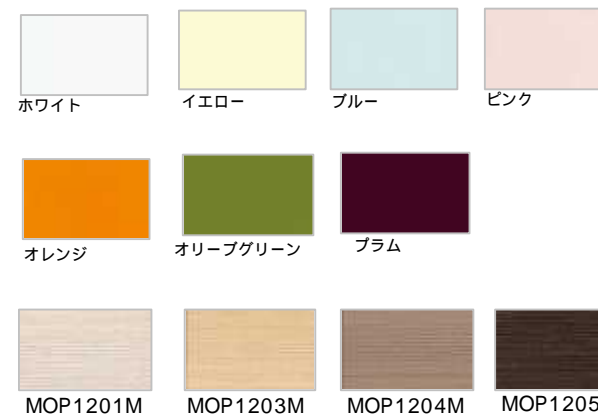

OFELIA

Color Variation

Takara standard

メラミン化粧板

単色 / 鏡面

抽象柄 / マット

木目

マット

鏡面

DAPコート

オレフィンコート

ワークトップ

キッチンパネル