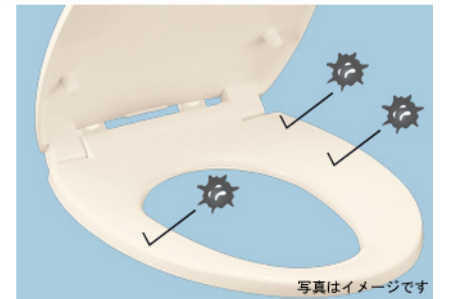

従来品(サイホン便器)は約71dB(A)* ※「25川の清流の音」程度
 ※当社基準に基づき、水圧0.2MPa(流動時)、便座・便ふたを全開した状態で便器本体先端より上方1m かつ前方0.5mの位置で排水から給水まで1サイクルのピーク値を測定。大曲エルボ、通気など洗浄音に影響を与えないよう配慮した排水管を接続しています。

組み合わせ便器
CS340

便器 CS340B#NW1
 タンク SH341BA#NW1

「フチ」がないからお手入れ簡単。超節水仕様でしっかり洗浄。そのうえ静か。

Color Variation ※はお見積カラーです。カラーによって価格・納期が異なる場合がありますのでカタログにてご確認ください。掲載のカラーは、お見積の便器と便座セットでの品揃えとなります。

写真はイメージです

ソフト閉止

便座と便ふたがゆっくり閉まる設計

抗菌

便座・便ふたに抗菌機能を採用

写真はイメージです

機能一覧

- 抗菌
- 便座・便ふたソフト閉止
- 暖房便座

暖房便座
ウォームレットS

TCF116#NW1

便座をお好みの温度に保ち、快適機能も搭載

一連紙巻器

お好きなデザインがよりくつろげる空間を演出します。

紙巻器
YH51R#NW1