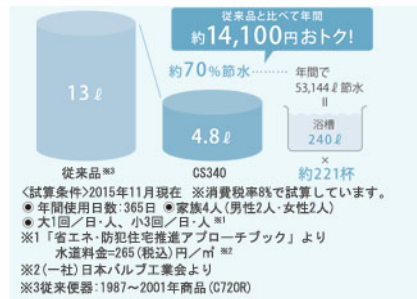

特定法人様向け

写真はイメージです

汚れがcaれる場所がない

進化したフチ形状「スゴフチ」は、汚れてもサッとひとふきでお手入れカンタン。

超節水で水道料金もおトク

環境にやさしく、しかも経済的。従来品に比べ約70%の超節水が可能に。

しっかり洗浄&静かな洗浄音

トルネード洗浄で、少ない水でもしっかり洗浄。さらに静かな洗浄音も実現。

従来品(サイホン便器)は約71dB(A)* ※「25川の清流の音」程度
 ※当社基準に基づき、水圧0.2MPa(流動時)、便座・便ふたを全開した状態で便器本体先端より上方1m かつ前方0.5mの位置で排水から給水まで1サイクルのピーク値を測定。大曲エルボ、通気など洗浄音に影響を与えないよう配慮した排水管を接続しています。

組み合わせ便器
CS340

便器 CS340B#NW1
 タンク SH341BA#NW1