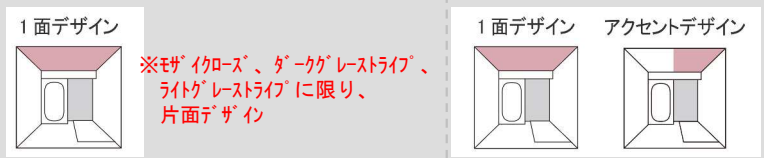

心地よい 半身浴タイプ

使い方の多彩なマルチステップを使って、半身浴をはじめ、入浴スタイルをお好みで満喫できます。

OR

ゆったり スクエアタイプ

体を伸ばしてゆったりリラックス。浴槽を広く使って、肩まで入浴できるので、のびのびとバスタイムを楽しめます。

OR

ゆったり ラウンドタイプ

ゆるやかなカーブが体にフィット。見た目にも優しい印象の浴槽です。

※写真はイメージですので仕様とは一部異なります

高品位ホーロー

浴室の壁はすべて「高品位ホーロー」。表面をガラス質でコーティングしているため、カビや湿気が染み付かずお手入れラクラク。

普段のお手入れは入浴後にシャワーで流すだけ！

ベースが金属なので、マグネット収納が使えます！

耐震システムバス

頑丈な
フレーム
架台

タカラのシステムバスは、震度6強相当の振動にも負けない強度。浴室の重さを分散する「フレーム構造」の土台は耐久性抜群です。

過酷な三次元耐震実験で実証！

浴室全体を 包み込む トータル保温

浴槽裏・壁面・天井にたっぷりの保温材を標準装備！温まりやすく冷めにくいので、冬場の入浴も快適です。

あたたかさを逃がさない！

※洗い場保温材はオプションです。

天井

16mm

冷たい外気を遮るので、結露しにくくなります。

壁パネル

16mm

浴槽裏

洗い場 ※オプション

優れた耐久性と安定性を誇る4層構造を採用

// 標準装備 //

※商品写真は印刷のため、現物と異なる場合がございます。詳細はショールームまたは商品見本等でご確認ください。※商品によっては改良などにより、仕様変更が発生する場合がございます。御了承願います。

■ 壁カラー

※モザイククロス、ダークグレースライプ、ライトグレースライプに限り、片面デザイン

■ 浴槽カラー (FRP)

■ 床カラー

■ 水栓 (浴槽用水栓なし)

■ ドア

■ 収納棚

■ ミラー

■ 洗面器置き台一体型カウンター

■ 浴室暖房乾燥機 電気式100V仕様

■ フラット天井 & スマート照明1灯(LED)

■ タオル掛け

■ 風呂フタ & 風呂フタフック

■ ハンドバーI型600