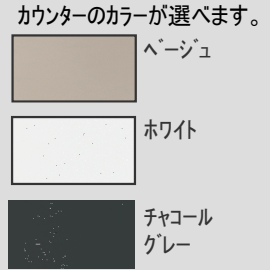

■ 洗面器置き台一体型カウンター