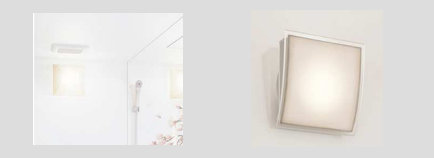

■ フラット天井 & スマート照明1灯(LED)