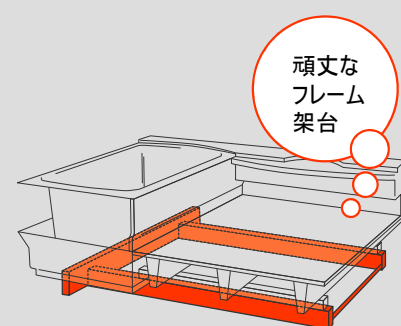

耐震システムバス

頑丈な
フレーム
架台

タカラのシステムバスは、震度6強相当の振動にも負けない強度。浴室の重さを分散する「フレーム構造」の土台は耐久性抜群です。