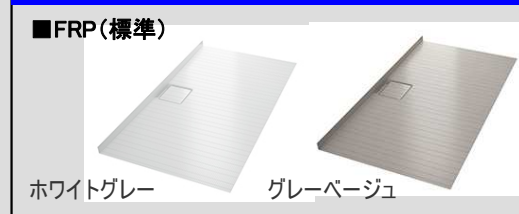

心地よい 半身浴タイプ

使い方の多彩なマルチステップを使って、半身浴をはじめ、入浴スタイルをお好みで満喫できます。

OR

ゆったり スクエアタイプ

体を伸ばしてゆったりリラックス。浴槽を広く使って、肩まで入浴できるので、のびのびとバスタイムを楽しめます。

OR

ゆったり ラウンドタイプ

ゆるやかなカーブが体にフィット。見た目にも優しい印象の浴槽です。

※写真はイメージですので仕様とは一部異なります

高品位ホーロー

浴室の壁はすべて「高品位ホーロー」。表面をガラス質でコーティングしているため、カビや湿気が染み付かずお手入れラクラク。

普段のお手入れは入浴後にシャワーで流すだけ！

ベースが金属なので、マグネット収納が使えます！

耐震システムバス

頑丈な
フレーム
架台

タカラのシステムバスは、震度6強相当の振動にも負けない強度。浴室の重さを分散する「フレーム構造」の土台は耐久性抜群です。

過酷な三次元耐震実験で実証！

浴室全体を 包み込む トータル保温

浴槽裏・壁面・天井にたっぷりの保温材を標準装備！温まりやすく冷めにくいので、冬場の入浴も快適です。

あたたかさを逃がさない！

※洗い場保温材はオプションです。

天井

16mm

冷たい外気を遮るので、結露しにくくなります。

壁パネル

16mm

浴槽裏

洗い場 ※オプション

優れた耐久性と安定性を誇る4層構造を採用

// 標準装備 //

※商品写真は印刷のため、現物と異なる場合がございます。詳細はショールームまたは商品見本等でご確認ください。※商品によっては改良などにより、仕様変更が発生する場合がございます。御了承願います。

■ 壁カラー

※モザイククロス、ダークグレースライプ、ライトグレースライプに限り、片面デザイン

■ 浴槽カラー (FRP)

■ 床カラー

■ 水栓 (浴槽用水栓なし)

■ ドア

■ 収納棚

■ ミラー

■ 洗面器置き台一体型カウンター

■ 浴室暖房乾燥機 電気式100V仕様

■ フラット天井 & スマート照明1灯(LED)

■ タオル掛け

■ 風呂フタ & 風呂フタフック

■ ハンドバーI型600