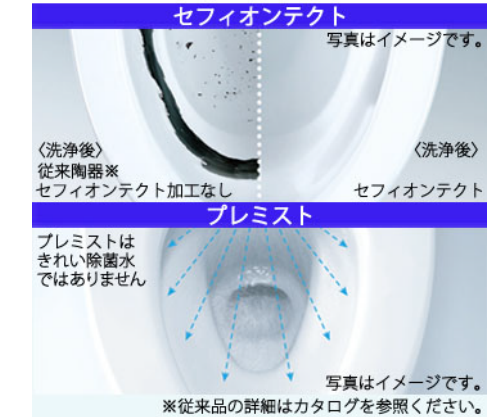

特定法人様向け

※手洗いなしタイプも選べます。  
写真はイメージです

ウォシュレット一体形便器  
ZJ2 手洗いあり

CES9153#NW1

シンプルなデザインが生む、心地よさ

Color Variation

ホワイト      パステルアイボリー      パステルピンク

便器・便座機能

お掃除ラクラク

凹凸が少なく、ノズルまわりもすっきり。  
ラクにお掃除できるのが魅力です。

みんなが手洗いしやすい

しっかり手が洗いやすい高さに設計。  
水はねもしにくく気持ちよく洗えます。

汚れがつきにくく、落ちやすい

セフィオンテクトとプレミストの相乗効果  
で便器を汚れから守ります。

汚れがつきにくく、落ちやすい

便座につぎ目がないので、お掃除ラクラク。  
ノズルには、防汚効果の高いクリーン樹脂。

しっかり洗浄、お掃除しやすい

便器の中を少ない水で効率よく洗います。  
トイレ掃除はサッとひとふきで完了です。

機能一覧

プレミスト	トルネード洗浄	お掃除リフト	便ふた着脱
セルフクリーニング	セフィオンテクト	クリーン便座(つぎ目なし)	クリーンノズル
抗菌	ノズルそうじ	フチなし形状	おしり洗浄
やさらか洗浄	ビデ洗浄	ムーブ洗浄	水勢調節
洗浄位置調節	eco小ボタン	おまかせ節電	タイマー節電
便座・便ふたソフト閉止	停電時安心設計	オート便器洗浄※	オートパワー脱臭/脱臭
リモコン便器洗浄	暖房便座	着座センサー	リモコン

※男子小用時(立ち姿勢)にはオート便器洗浄しません  
"ウォシュレット"はTOTOの登録商標です

アクセサリー

棚付二連紙巻器

ワンハンドカット機能付で、  
棚は小物置きとしても便利。

棚付二連紙巻器  
YH650#NW1

カラー      #NW1  
ホワイト

タオルリング

キャップカラー3色が付属。  
お好みで使えます。