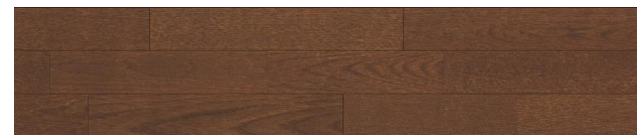

床材 スキスムSフロア(ツキ板・3Pタイプ)

表情豊かな
天然木の味わいを愉しむ
フローリング

■断面図(単位mm)

- へこみ傷に強い
- すり傷に強い
- 抗菌加工
- ホットカーペットOK
- キャスター/車イスOK
- 摩擦に強い
- ワックスフリー
- 床暖房仕上げ材

F★★★★ 低VOC 4VOC 基準適合 (木質建材)

SA3-DB<ディープブラック色>

SA3-OB<ショコラブラウン色>

SA3-GM/2<グレースミディアム色>

SA3-LN/2<ネイキッドライト色>

SA3-PP/2<パールパール色>

SA3-GU/2<ライトグレイジュ色>

SA3-WH/2<ハーモニックホワイト色>

階段 スキスムS階段

ディープブラック色(DB)

ショコラブラウン色(CB)

グレースミディアム色(GM)

ネイキッドライト色(LN)

パールパール色(PP)

ライトグレイジュ色(GU)

ハーモニックホワイト色(WH)

■単色ホワイト柄・マットブラック柄

単色ホワイト柄(PH)

マットブラック柄(MB)

※「単色ホワイト柄」「マットブラック柄」は、側板・蹴込板のみお選びいただけます。 ※若干の木目が入ります。

フレキシブルジョイント

ゴールド色

ブラケット

エンドエルボ

フレキシブルジョイント

Skism S

※写真は印刷のため実物とは色や質感が異なります。現物のサンプルなどで確かめください。※天然木を使用しているため、ピースごとに色柄が異なります。