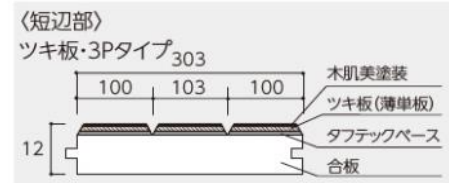

床材 スキスムSフロア(ツキ板・3Pタイプ)

表情豊かな
天然木の味わいを愉しむ
フローリング

■断面図(単位mm)

- へこみ傷に強い
- すり傷に強い
- 抗菌加工
- ホットカーペットOK
- キャスター/車イスOK
- 摩擦に強い
- ワックスフリー
- 床暖房仕上げ材

F★★★★ 低VOC 4VOC 基準適合 (木質建材)

SA3-DB<ディープブラック色>

SA3-OB<ショコラブラウン色>

SA3-GM/2<グレースミディアム色>