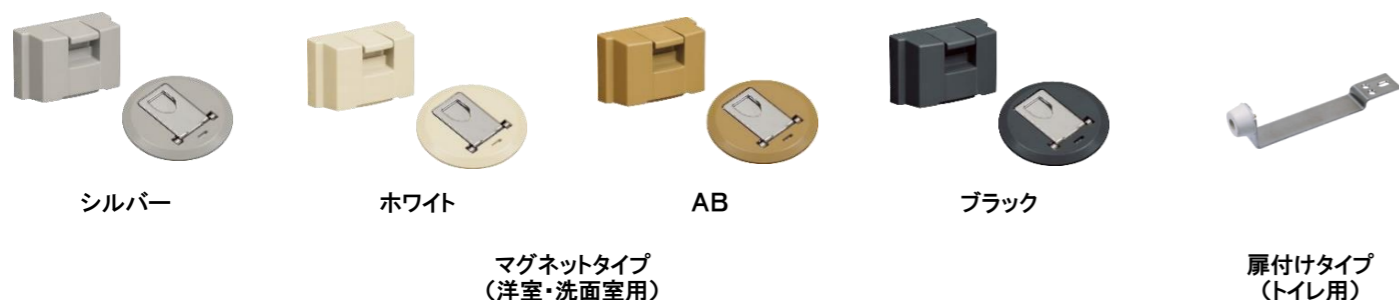

建具

Skism S

※建具の一覧からそれぞれのデザイン・色をお選びいただけます。

レバーハンドル

ドアストッパー

カラーバリエーション

クローゼット

収納扉

玄関収納

間口:1200 高さ:2350(台輪含む) ミラー付

■前面R形状加工

■天面・側面は化粧仕上げ

■棚板用ダボ穴ピッチは30mm

■棚板は樹脂成型品

収納取手

クローゼット・収納・玄関収納対応

■取手

■取手レス

生活動線に支障がない、シンプルな取手レスタイプ。手がかり部が扉の上から下まで一直線にあるため、どの高さからでも開くことができます。子どもにも使いやすいスッキリとしたデザインです。