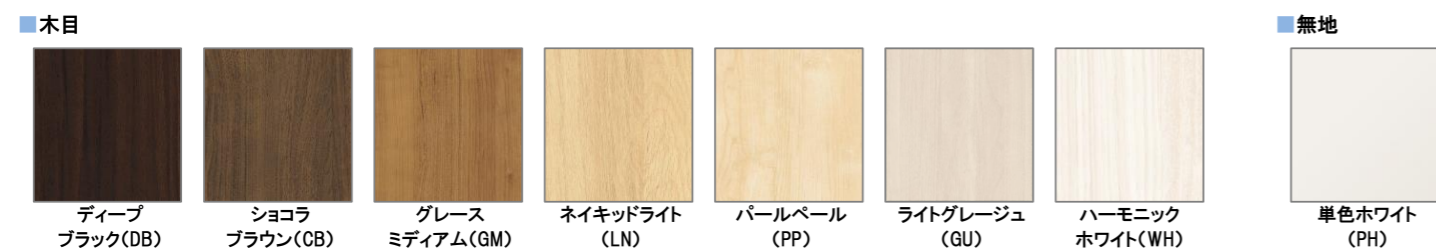

建具

Skism S

※建具の一覧からそれぞれのデザイン・色をお選びいただけます。

レバーハンドル

ドアストッパー

カラーバリエーション

クローゼット

収納扉

■取手

■取手レス

生活動線に支障がない、シンプルな取手レスタイプ。手がかり部が扉の上から下まで一直線にあるため、どの高さからでも開くことができます。子どもにも使いやすいスッキリとしたデザインです。