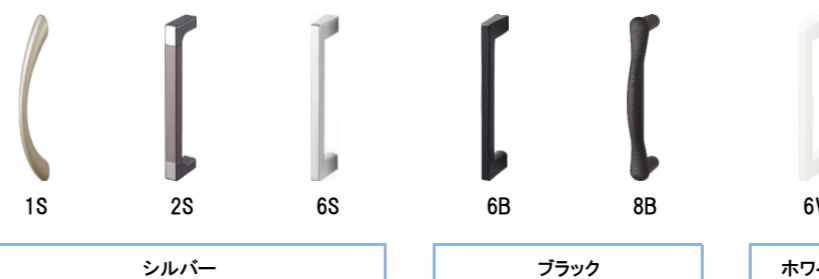

建具

Skism S

※建具の一覧からそれぞれのデザイン・色をお選びいただけます。

レバーハンドル

ドアストッパー

カラーバリエーション

クローゼット

収納扉

玄関収納

間口:1200 高さ:2350(台輪含む) ミラー付

■前面R形状加工

■天面・側面は化粧仕上げ

■棚板用ダボ穴ピッチは30mm

■棚板は樹脂成型品

収納取手

クローゼット・収納・玄関収納対応

■取手

■取手レス

生活動線に支障がない、シンプルな取手レスタイプ。手がかり部が扉の上から下まで一直線にあるため、どの高さからでも開くことができます。子どもにも使いやすいスッキリとしたデザインです。