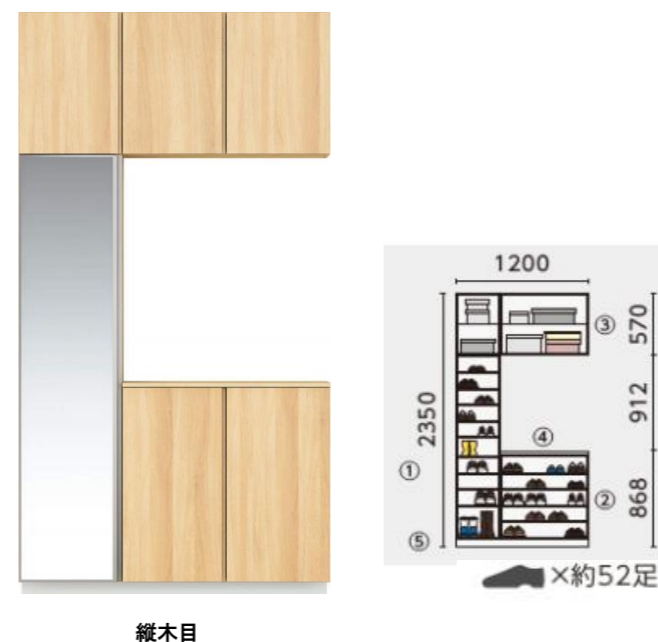

建具

Skism S

※建具の一覧からそれぞれのデザイン・色をお選びいただけます。

レバーハンドル

ドアストッパー

カラーバリエーション

クローゼット

収納扉

玄関収納

間口:1200 高さ:2350(台輪含む) ミラー付

■前面R形状加工

■天面・側面は化粧仕上げ

■棚板用ダボ穴ピッチは30mm

■棚板は樹脂成型品

収納取手

クローゼット・収納・玄関収納対応

■取手

■取手レス

生活動線に支障がない、シンプルな取手レスタイプ。手がかり部が扉の上から下まで一直線にあるため、どの高さからでも開くことができます。子どもにも使いやすいスッキリとしたデザインです。