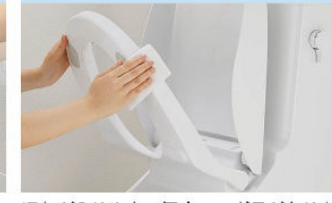

3DCGによるイメージ画像です。
反対壁に設置されている商品がある場合は表示されておりません。

4グレード機能表

グレード別機能	鉢内除菌	フルオート便器洗浄(男子小洗浄なし)				
キレイ機能	パワーストリーム洗浄	お掃除リフトアップ(手動)	女性専用レディスノズル	スッキリノズルシャッター	ノズルお掃除モード	ノズルそうじ
エコ機能	超節水ECO5	スーパー節電	ワンタッチ節電(8h)	電源スイッチ		
洗浄機能	おしり洗浄(泡ジェット洗浄)	ビデ洗浄(泡沫ソフト)	おしりワイド洗浄	おしりターボ洗浄	スーパーワイドビデ洗浄	ノズル位置調節
快適機能	Wパワー脱臭	ターボ脱臭	暖房便座	スローダウン便座	便座ヒーターオートOFF	着座センサー
	リモコン	点字対応				

カラーバリエーション

リモコンデザイン

キレイ機能

アクアセラミック

従来の衛生陶器ではできなかった「ガンコな水アカ」も「汚物」もどちらも落とせる、お掃除ラクラクな衛生陶器です。

パワーストリーム洗浄

強力な水流が便器鉢内のすみずみまで回り、少ない水でもしっかり汚れを洗い流します。

フチレス形状

便器のフチを丸ごとなくし、サッとひと拭き、お掃除ラクラクです。

お掃除ラクラク

鉢内除菌

プラズマクラスターイオンが便器鉢内をまるごと除菌、しっかり消臭。

お掃除リフトアップ

真上をしっかり上がるから、お掃除できなかった便器とのすき間汚れが奥まで楽に拭き取れて、気になるにおいの元もカットします。

キレイ便座

汚れが入りやすい便座のつぎ目がありません。さらに便座裏は防汚素材で、汚れてもサッとひと拭き、お掃除ラクラク。

紙巻器

カラーバリエーション
□WA □BW1 □BN8 □LR8 □BB7
棚付2連紙巻器
CF-AA64/WA(色別決)

タオルリング

タオルリング(塗装)
KF-AA70P

お掃除しやすい手洗形状

タンク上手洗はシームレスで拭き掃除しやすいデザイン。

しっかりエコ

「超節水ECO5トイレ」なら、大13L便器と比べ約**69%**、大8L便器と比べ約**49%**節水できます。