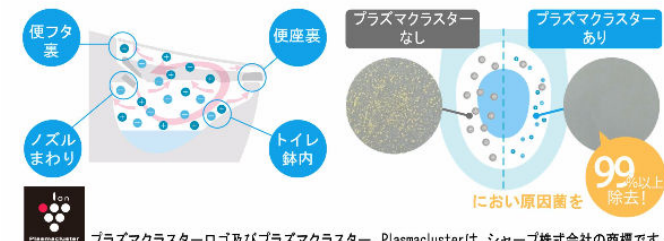

3DCGによるイメージ画像です。
反対壁に設置されている商品がある場合は表示されておりません。

4グレード機能表

グレード別機能	鉢内除菌	フルオート便器洗浄(男子小洗浄なし)				
キレイ機能	パワーストリーム洗浄	お掃除リフトアップ(手動)	女性専用レディスノズル	スッキリノズルシャッター	ノズルお掃除モード	ノズルそうじ
エコ機能	超節水ECO5	スーパー節電	ワンタッチ節電(8h)	電源スイッチ		
洗浄機能	おしり洗浄(泡ジェット洗浄)	ビデ洗浄(泡沫ソフト)	おしりワイド洗浄	おしりターボ洗浄	スーパーワイドビデ洗浄	ノズル位置調節
快適機能	Wパワー脱臭	ターボ脱臭	暖房便座	スローダウン便座	便座ヒーターオートOFF	着座センサー
	リモコン	点字対応				

カラーバリエーション

リモコンデザイン

キレイ機能

アクアセラミック

従来の衛生陶器ではできなかった「ガンコな水アカ」も「汚物」もどちらも落とせる、お掃除ラクラクな衛生陶器です。

パワーストリーム洗浄

強力な水流が便器鉢内のすみずみまで回り、少ない水でもしっかり汚れを洗い流します。

フチレス形状

便器のフチを丸ごとなくし、サッとひと拭き、お掃除ラクラクです。

お掃除ラクラク

鉢内除菌

プラズマクラスターイオンが便器鉢内をまるごと除菌、しっかり消臭。

お掃除リフトアップ

真上をしっかり上がるから、お掃除できなかった便器とのすき間汚れが奥まで楽に拭き取れて、気になるにおいの元もカットします。

キレイ便座

汚れが入りやすい便座のつぎ目がありません。さらに便座裏は防汚素材で、汚れてもサッとひと拭き、お掃除ラクラク。

紙巻器

カラーバリエーション
□WA □BW1 □BN8 □LR8 □BB7
棚付2連紙巻器
CF-AA64/WA(色別決)

タオルリング

タオルリング(塗装)
KF-AA70P

お掃除しやすい手洗形状

タンク上手洗はシームレスで拭き掃除しやすいデザイン。

しっかりエコ

「超節水ECO5トイレ」なら、大13L便器と比べ約**69%**、大8L便器と比べ約**49%**節水できます。