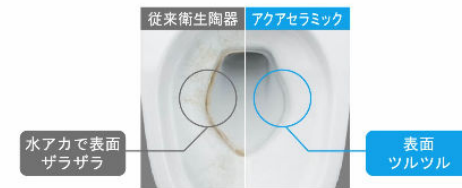

3DCGによるイメージ画像です。
反対壁に設置されている商品がある場合は表示されておりません。

機能一覧			
キレイ機能			
アクアセラミック(ISO抗菌準拠)			
パワーストリーム洗浄			
本体ワンタッチ着脱			
便フタワンタッチ着脱			
抗菌樹脂(ISO抗菌準拠)			
エコ機能			
超節水ECO5(大5L、小3.8L)			
快適機能			
暖房便座			
スローダウン便座			

カラーバリエーション			
□ BW1 ビュアホワイト	□ BN8 オハホワイト	□ LR8 ピンク	□ BB7 ブルグレー

アクアセラミック

落ちるんです。「アクアセラミック」

従来の衛生陶器ではできなかった「ガンコな水アカ」も「汚物」もどちらも落とせる、お掃除ラクラクな衛生陶器です。

落ちるんです
AQUA CERAMIC

アクアセラミックの動画がご覧いただけます。

お掃除するたび、ガンコな水アカが落ちるんです。^{※1}

※1 汚れがひどい時は、水を含ませたメラミンスポンジでこすってください。

水のチカラで汚物がツルンっと落ちるんです。^{※2}

※2 汚れが残る時は、スポンジやお掃除ブラシでこすってください。

暖房便座

スローダウン仕様
サイズ: 大型

カラーバリエーション

- BW1 □ BN8
- LR8 □ BB7

暖房便座
CF-18ALJ/BW1(色別決)