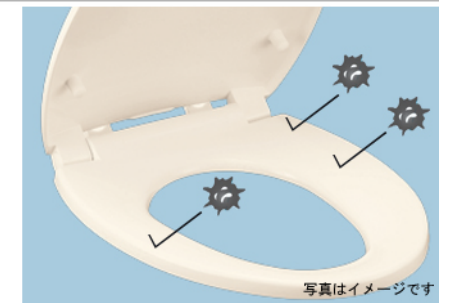

トルネード洗浄で、少ない水でもしっかり洗浄。さらに静かな洗浄音も実現。

従来品(サイホン便器)は約71dB(A)*。*「25川の清流の音」程度。※当社基準に基づき、水圧0.2MPa(流動時)、便座・便ふたを全開した状態で便器本体先端より上方1m かつ前方0.5mの位置で排水から給水まで1サイクルのピーク値を測定。大曲エルボ、通気など洗浄音に影響を与えないよう配慮した排水管を接続しています。

組み合わせ便器
CS340

便器 CS340B#NW1
タンク SH341BA#NW1

「フチ」がないからお手入れ簡単。超節水仕様でしっかり洗浄。そのうえ静か。

Color Variation

ホワイト パステルアイボリー パステルピンク

写真はイメージです

ソフト閉止

便座と便ふたがゆっくり閉まる設計

抗菌

便座・便ふたに抗菌機能を採用

写真はイメージです

機能一覧

- 抗菌
- 便座・便ふたソフト閉止
- 暖房便座

暖房便座
ウォームレットS

TCF116#NW1

便座をお好みの温度に保ち、快適機能も搭載

一連紙巻器