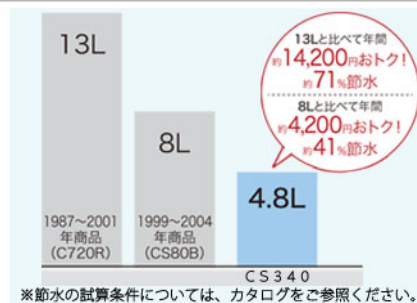

※手洗いなしタイプも選べます。

特定法人様向け

写真はイメージです

汚れがcaくれる場所がない

進化したフチ形状「スゴフチ」は、汚れてもサッとひとふきでお手入れカンタン。

超節水で水道料金もおトク

環境にやさしく、しかも経済的。13L便器に比べ約71%の超節水が可能に。

しっかり洗浄 & 静かな洗浄音

トルネード洗浄で、少ない水でもしっかり洗浄。さらに静かな洗浄音も実現。

従来品(サイホン便器)は約71dB(A)*。*「25川の清流の音」程度。※当社基準に基づき、水圧0.2MPa(流動時)、便座・便ふたを全開した状態で便器本体先端より上方1m かつ前方0.5mの位置で排水から給水まで1サイクルのピーク値を測定。大曲エルボ、通気など洗浄音に影響を与えないよう配慮した排水管を接続しています。

組み合わせ便器
CS340