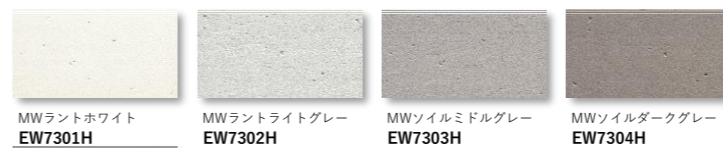

雨で汚れを洗い流す
親水コート仕様の外壁材。

雨が浮かして流す

水が汚れの下に入り込み、
浮き上がることによって、
汚れが流れ落ちます。

汚れを洗い流すメカニズム

■シルバスタイル15

■ステイブルスタイル

■シマンフラット

■アリビオ

■シュプリストーン15

■キューブシュクレ15

■オルデン

■スマッシュライン15

■ファインクレスト15

■スクラッチクロス

■グリッタ

■エッジライン