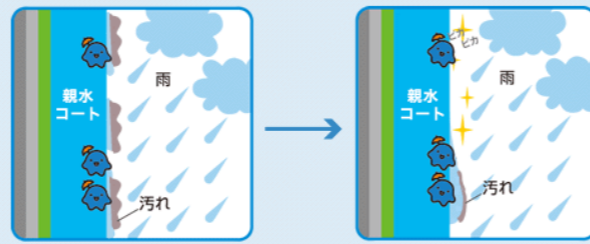

雨で汚れを洗い流す
親水コート仕様の外壁材。

雨が浮かして流す

水が汚れの下に入り込み、
浮き上がることによって、
汚れが流れ落ちます。

汚れを洗い流すメカニズム

■シルバスタイル15

■ステイブルスタイル

■シマンフラット

■アリビオ

■シュプリストーン15

■キューブシュクレ15

■オルデン

■スマッシュライン15

■ファインクレスト15

■スクラッチクロス

■グリッタ

■エッジライン