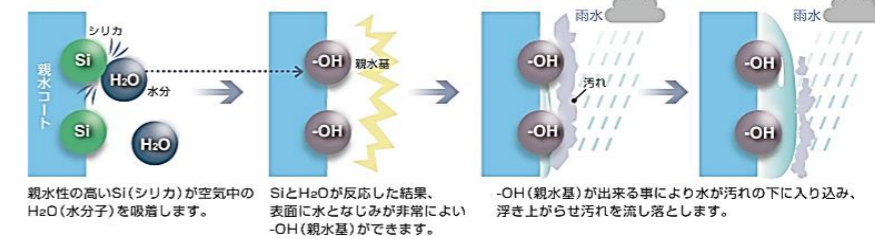

雨で汚れを洗い流す
親水コート仕様の外壁材。

雨が浮かして流す

水が汚れの下に入り込み、
浮き上がることによって、
汚れが流れ落ちます。

汚れを洗い流すメカニズム

■シルバスタイル15

■ステイブルスタイル

■シマンフラット

■アリビオ