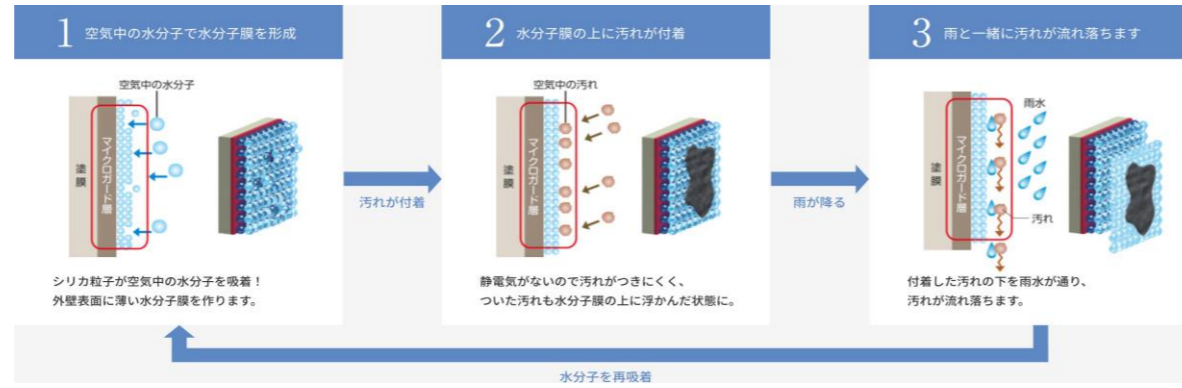

# マイクロガード

雨が降るとキレイになる  
セルフクリーニング機能付外壁材。

# モエンエクセラード16 Vシリーズ

全シリーズ  
対応

ヨコ張り  
タテ張り

保証対応  
製品  
本体

準耐火  
45分

耐火  
3等級

日陰だって、夜だって効果を発揮

マイクロガードは、光に関係なく親水性を発揮。  
日当たりや夜間、季節に関係なく効果が持続します。