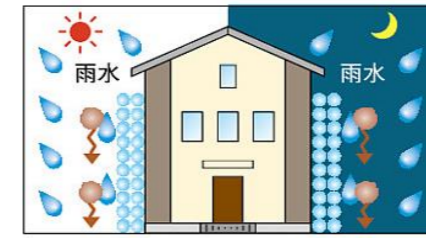

# マイクロガード

雨が降るとキレイになる  
セルフクリーニング機能付外壁材。

# モエンエクセラード16 Vシリーズ

全シリーズ  
対応

ヨコ張り  
タテ張り

保証対応  
製品  
本体

準耐火  
45分

耐火  
3等級

日陰だって、夜だって効果を発揮

マイクロガードは、光に関係なく親水性を発揮。  
日当たりや夜間、季節に関係なく効果が持続します。