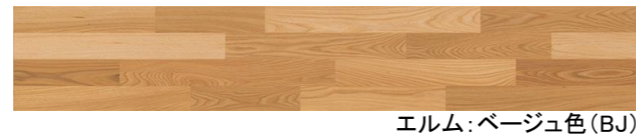

床材 ナチュラルフェイスS・Jベース

自然から生まれた多彩な表情と個性。

- ワックスフリー
- へこみ傷に強い
- 汚れにくい
- クラックレス/電気カーペットOK
- 車いすOK
- 床暖房対応
- すり傷に強い
- 抗菌加工

F★★★★ 低VOC 4VOC 基準適合 (木質建材)

階段 ビノイエ階段

■シルキーホワイト色(SW)

※「シルキーホワイト色」は、側板・蹴込板のみお選びいただけます。※木目の無いホワイト色です。

手摺 システム手摺35EX

金具 金具部材

シルバー色

ゴールド色

すべての暮らしに彩りを
BINOIE

※写真は印刷のため実物とは色や質感が異なります。現物のサンプルなどで確かめください。※天然木を使用しているため、ピースごとに色柄が異なります。