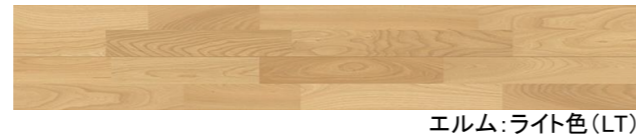

床材 ナチュラルフェイスS・Jベース

自然から生まれた多彩な表情と個性。

- ワックスフリー
- へこみ傷に強い
- 汚れにくい
- クラックレス/電気カーペットOK
- 車いすOK
- 床暖房対応
- すり傷に強い
- 抗菌加工

F★★★★ 低VOC 4VOC 基準適合 (木質建材)

階段 ビノイエ階段

■シルキーホワイト色(SW)

※「シルキーホワイト色」は、側板・蹴込板のみお選びいただけます。※木目の無いホワイト色です。

手摺 システム手摺35EX

金具 金具部材

シルバー色

ゴールド色

すべての暮らしに彩りを
BINOIE

※写真は印刷のため実物とは色や質感が異なります。現物のサンプルなどで確かめください。※天然木を使用しているため、ピースごとに色柄が異なります。