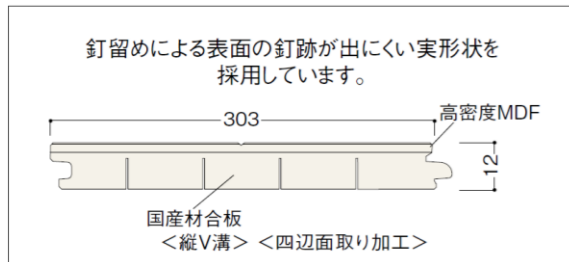

床材 ナチュラルフェイスS・Jベース

自然から生まれた多彩な表情と個性。

- ワックスフリー
- へこみ傷に強い
- 汚れにくい
- クラックレス/電気カーペットOK
- 車いすOK
- 床暖房対応
- すり傷に強い
- 抗菌加工

F★★★★ 低VOC 4VOC 基準適合 (木質建材)