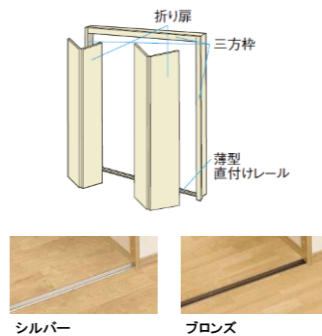

建具

BINOIE ビノイエ

※建具の一覧からそれぞれのデザイン・色をお選びいただけます。

レバーハンドル 色:ヘアラインシルバー

- 軽い力で開閉可能なショートストロークを採用しました。
- 美しく跳ね上がったデザイン性の高いハンドルです。
- 消音ラッチで扉が閉まる時の音を軽減します。

ドアストッパー 色:シルバー

マグネットタイプ (洋室・洗面室用)

扉付けタイプ (トイレ用)

カラーバリエーション

クローゼット

三方枠仕様(薄型レール)

レールをフロアの上に取り付ける薄型直付けレール。レールの溝が浅いため、掃除も簡単にできます。色は、床色合わせです。

D-11型 E-12型

収納扉

三方枠仕様(マグネット)

マグネットをフロアの上に直接取り付け直付けマグネット。扉を閉めると金具が起き上がり、扉を固定します。

D-11型 E-12型

玄関収納

間口:1200 高さ:2350(台輪含む) ミラー付

D-11型 ミラー付

約37足収納

■面取り加工

扉とカウンターの木口は面取り加工を採用しています。

■天板・地板は化粧仕上げ

■取手レス

生活動線に支障がない、シンプルな取手レスタイプ。手がかり部が扉の上から下まで一直線にあるため、どの高さからでも開くことができます。子どもにも使いやすいスッキリとしたデザインです。