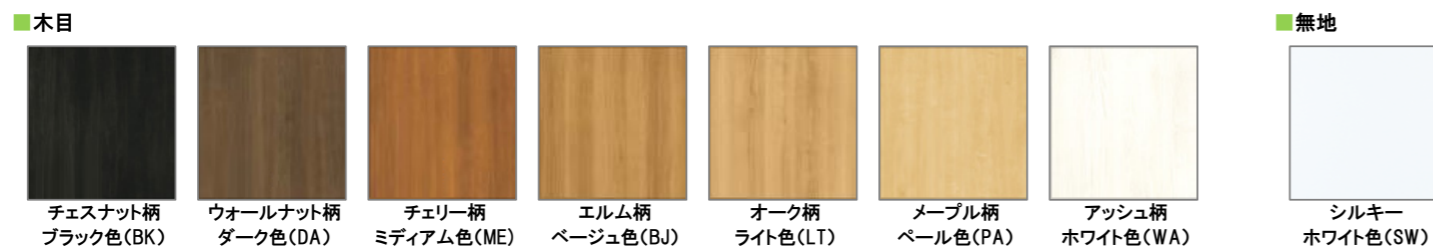

建具

BINOIE ビノイエ

※建具の一覧からそれぞれのデザイン・色をお選びいただけます。

レバーハンドル 色:ヘアラインシルバー

- 軽い力で開閉可能なショートストロークを採用しました。
- 美しく跳ね上がったデザイン性の高いハンドルです。
- 消音ラッチで扉が閉まる時の音を軽減します。

ドアストッパー 色:シルバー

マグネットタイプ (洋室・洗面室用)

扉付けタイプ (トイレ用)

カラーバリエーション

クローゼット

三方枠仕様(薄型レール)

レールをフロアの上に取り付ける薄型直付けレール。レールの溝が浅いため、掃除も簡単にできます。色は、床色合わせです。

D-11型 E-12型

収納扉

三方枠仕様(マグネット)

マグネットをフロアの上に直接取り付け直付けマグネット。扉を閉めると金具が起き上がり、扉を固定します。