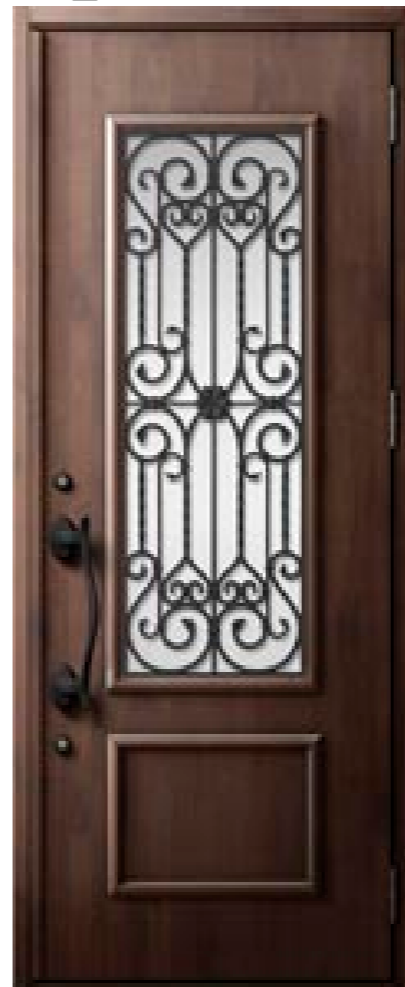

断熱玄関ドア ジェスタ2

TOSTEM

片開き

◆◆ 把手 ◆◆

◆◆ カラーバリエーション ◆◆

※すべて同じカラーバリエーションです。

C11型

リーフグリーン  
設定色：①②③④⑤⑥

C12型

エクリュアイボリー  
設定色：①②③④⑤⑥

C13型

アンティークオーク  
設定色：①②③④⑤⑥

C14型

ポートマホガニー  
設定色：①②③④⑤⑥

※上記掲載の各写真・イラストはイメージです。  
見積内容とは異なる場合がありますので、ご注意ください。

◆お願い  
 ・商品によっては、改良などにより仕様、寸法、カラーなどに多少の変更が生じる場合がありますのでご了承ください。  
 ・商品写真は印刷のため、現物と若干異なりますので、実際の商品見本でお確かめください。  
 ・商品写真は参考例です。実際に花瓶や小物等を置かれる場合は、落下等の事故がないように取り扱いにご注意ください。  
 ・表示価格は、商品代みのメーカー希望小売価格で、取付費・工事費、消費税、セット写真の小物など別途ご負担をお願いいたします。  
 ・掲載内容及び写真・図版の無断転載はかたくお断りします。(許可なく転載・流用した場合、損害賠償が発生します。)